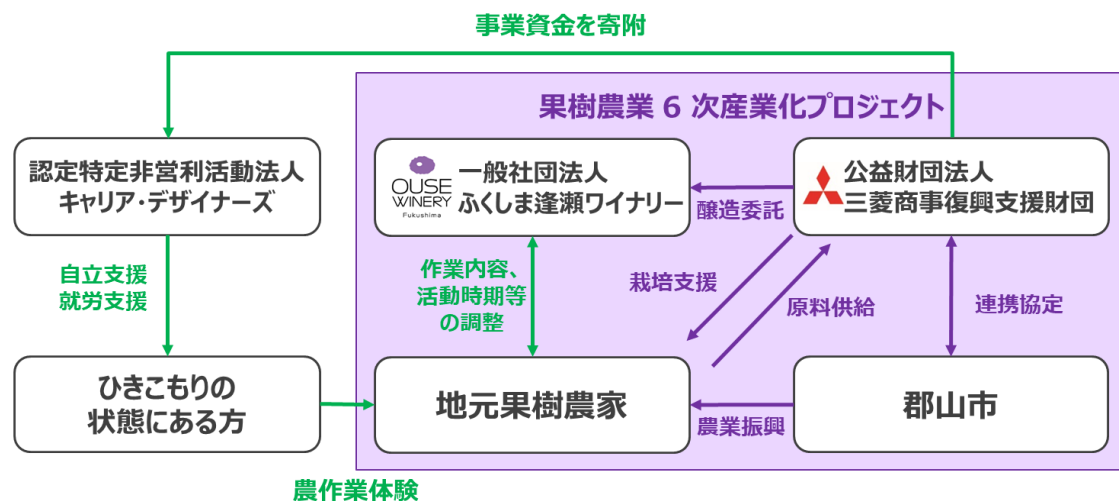

○スキーム図

【産業復興・雇用創出支援事業について】

被災地における産業の復興と働く場の確保に向けて、震災後に事業再建や新規事業をおこなう事業者を対象とした投融資の手法による支援で、これまでに 51 社を支援、約 20 億円を出資しています。

事業者の累損が解消された場合に限り、利益分配金（配当）を受け取る仕組みとしており、受け取った利益分配金（配当）については各事業者の所在地域に還元することを基本方針としています。

【果樹農業 6次産業化プロジェクトについて】

福島県の特産品である果物の生産（第1次）から加工（第2次）・販売（第3次）までを一体的に運営する新たな 6次産業化モデルを構築し、農産物や地元ブランドの付加価値を高めることを目指すとともに、獲得した事業ノウハウを広く伝達することも目的としています。